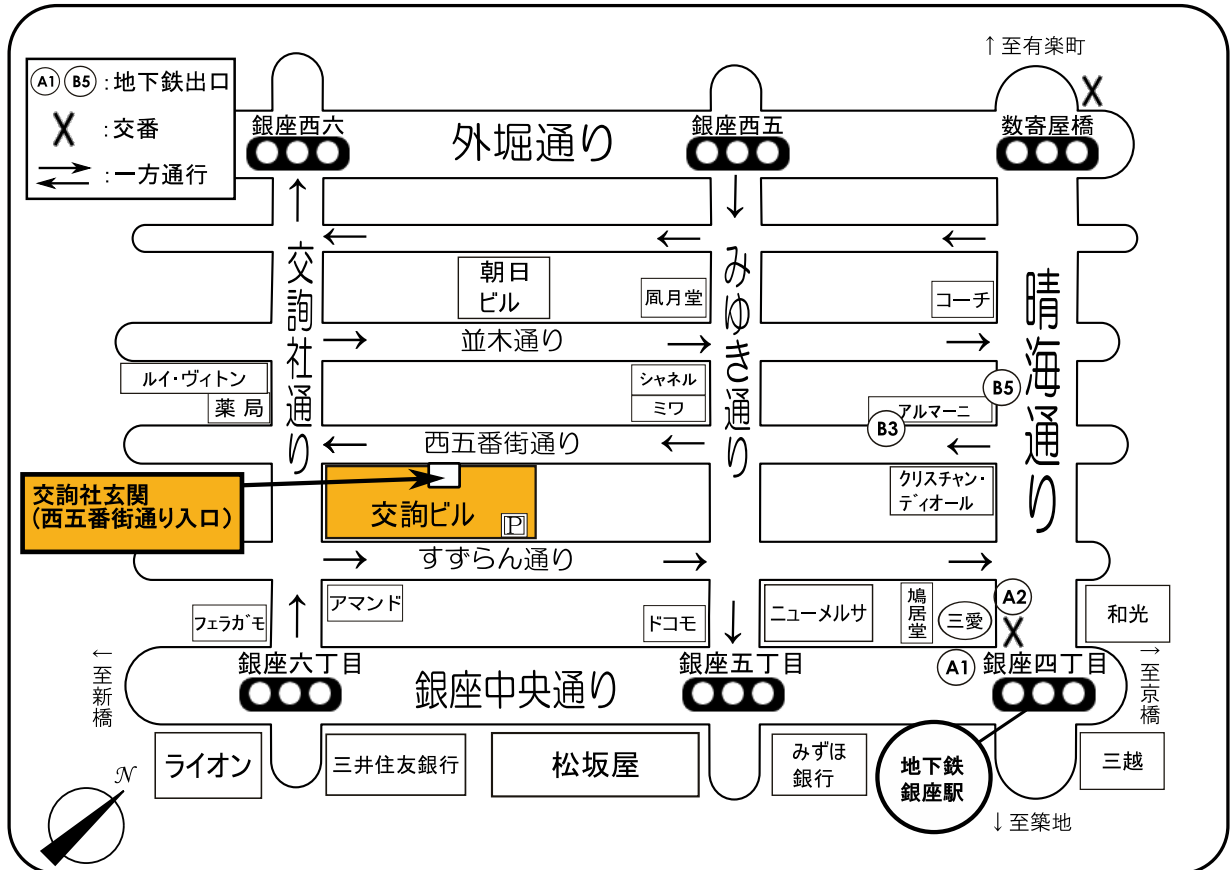

交詢社周辺案内図

一般財団法人 交 詢 社

交詢ビルディング9階（受付）

〒104-0061 東京都中央区銀座6-8-7

03-5537-1311

03-5537-1371（倶楽部食堂直通）

1. 交詢社には西五番街通り側の入口よりお入り頂き、
右手玄関内の専用直通エレベーターで9階までお上がり下さい。
 2. 当社には駐車場のご用意はございません。
ビル併設の有料駐車場等をご利用下さい。
- ◎ 倶楽部内では、上着とネクタイの着用をお願いしております。
会食・会合でおみえになるビジターの方にもその旨をお知らせ下さい