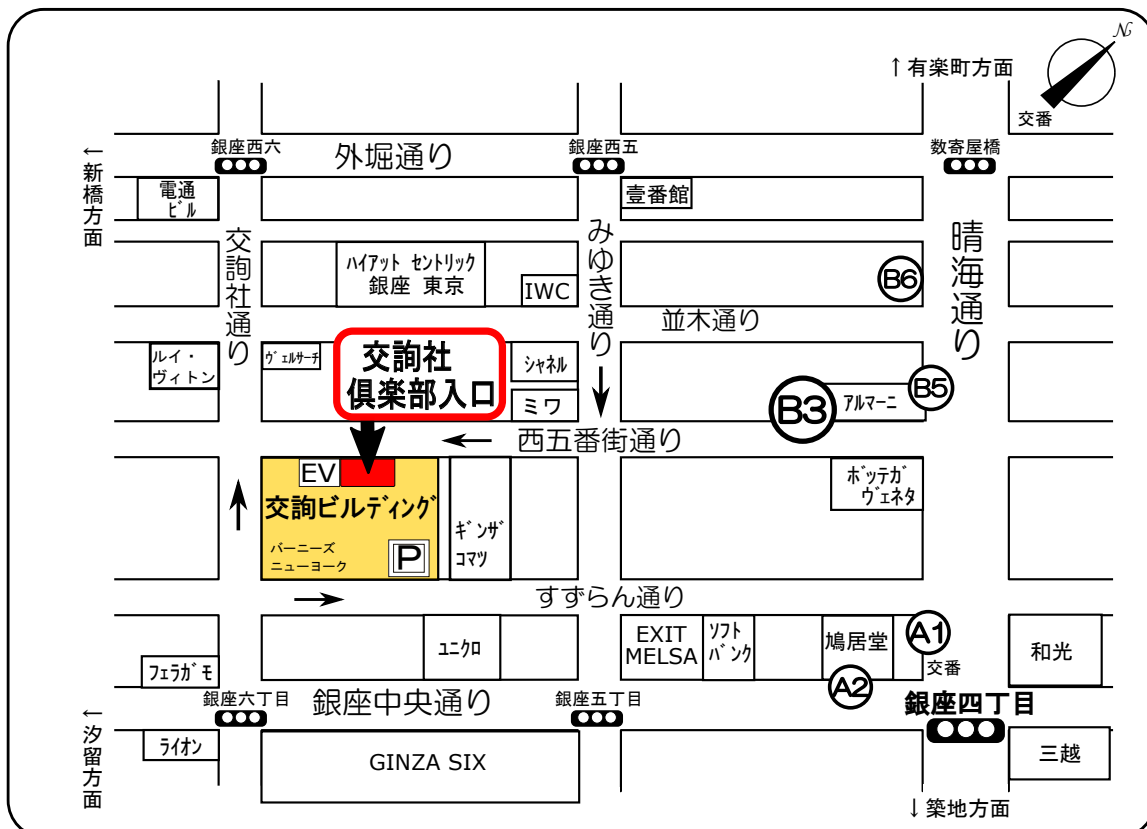

交詢社周辺案内図

【交通案内】

地下鉄「銀座」駅（銀座線・日比谷線・丸ノ内線）

最寄り **(B3)** 出口から徒歩3分

令和5年7月作成

一般財団法人 交詢社

〒104-0061 東京都中央区銀座6-8-7

交詢ビルディング9階（受付）

03-5537-1311（代表）

1. 交詢社には西五番街通り側の入口よりお入り頂き、
玄関内右手の専用直通エレベーターで9階までお上がり下さい。
2. 当社には駐車場のご用意はございません。

倶楽部内では、①背広上下にネクタイの着用、または、②ブレザー等のジャケットにネクタイの着用をお願いいたします。

なお、5月から10月末日の期間については、上着・ネクタイの着用を省略可としております。

当該期間中も、アロハシャツ、ポロシャツ、Tシャツ、ジーンズ等の軽装ならびにシャツの裾出し、また、運動靴、サンダル等では倶楽部施設のご利用は出来ませんので、ご注意ください。